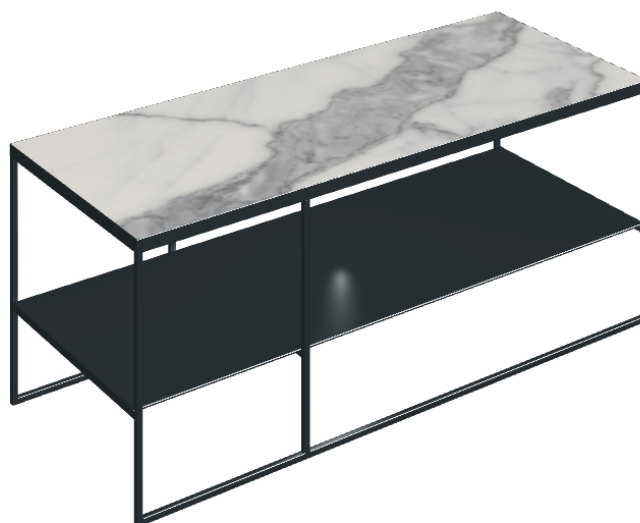

ИЗДЕЛИЕ С ВЫБРАННЫМИ ВАМИ ПАРАМЕТРАМИ.

Артикул:

620840000005

Square

Журнальный Столик 100

Облицовка изделия

Шарм Эво Статуарио
Натуральный

Цвета и другие эстетические характеристики плитки на иллюстрациях на сайте являются ориентировочными. Перед покупкой всегда смотрите образцы вживую.