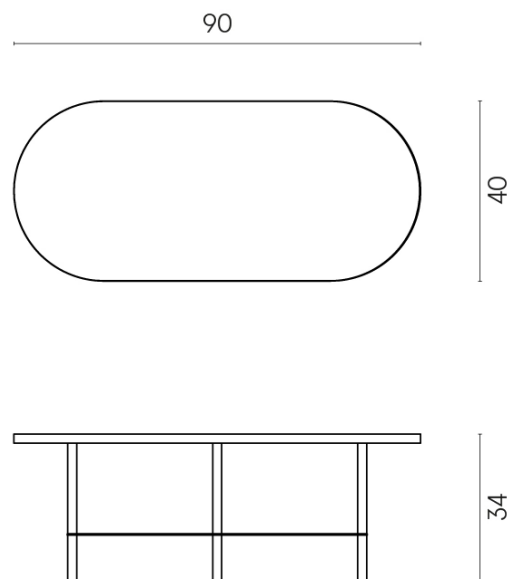

ИЗДЕЛИЕ С ВЫБРАННЫМИ ВАМИ ПАРАМЕТРАМИ.

Артикул: 620840000001

Lounge

Журнальный Столик 90

Облицовка изделия

Шарм Эдванс Силк
Грэй
Патинированный

Цвета и другие эстетические характеристики плитки на иллюстрациях на сайте являются ориентировочными. Перед покупкой всегда смотрите образцы вживую.