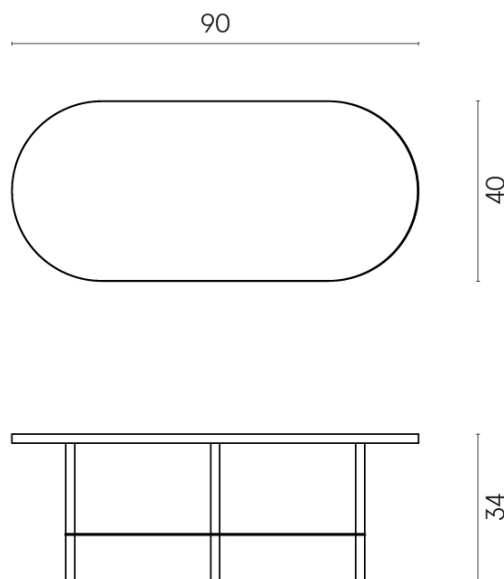

ИЗДЕЛИЕ С ВЫБРАННЫМИ ВАМИ ПАРАМЕТРАМИ.

Артикул: 620840000001

Lounge

Журнальный Столик 90

Облицовка изделия

Шарм Экстра
Силвер Натуральный

Цвета и другие эстетические характеристики плитки на иллюстрациях на сайте являются ориентировочными. Перед покупкой всегда смотрите образцы вживую.