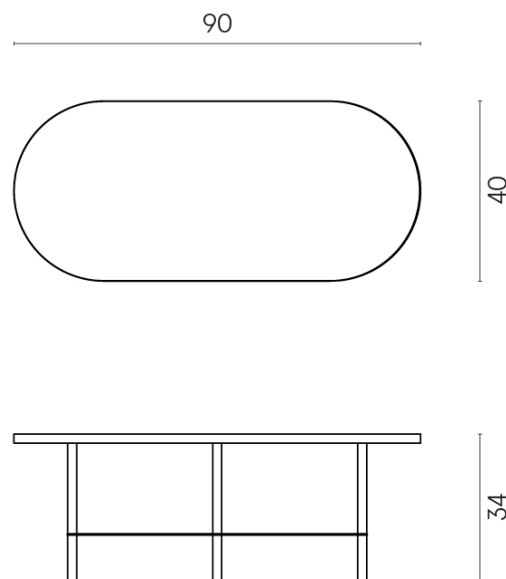

ИЗДЕЛИЕ С ВЫБРАННЫМИ ВАМИ ПАРАМЕТРАМИ.

Артикул: 620840000001

Lounge

Журнальный Столик 90

Облицовка изделия

Шарм Экстра
Каррара
Натуральный

Цвета и другие эстетические характеристики плитки на иллюстрациях на сайте являются ориентировочными. Перед покупкой всегда смотрите образцы вживую.