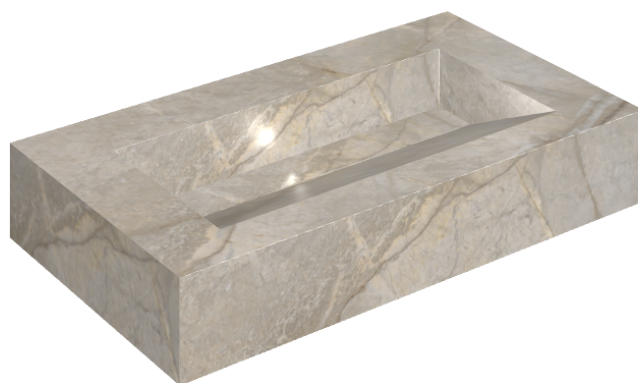

ИЗДЕЛИЕ С ВЫБРАННЫМИ ВАМИ ПАРАМЕТРАМИ.

Артикул:

620810000011

Fly Evo

Раковина 90

Облицовка изделия

Стелларис Элегант
Сильвер
Натуральный

Цвета и другие эстетические характеристики плитки на иллюстрациях на сайте являются ориентировочными. Перед покупкой всегда смотрите образцы вживую.