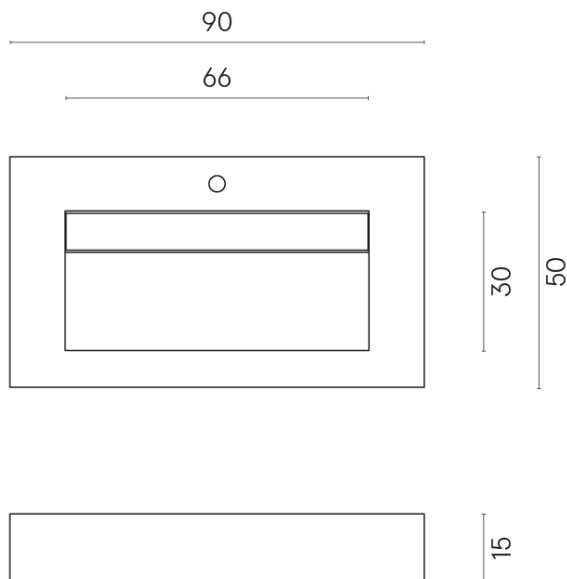

ИЗДЕЛИЕ С ВЫБРАННЫМИ ВАМИ ПАРАМЕТРАМИ.

Артикул:

620810000011

Fly Evo

Раковина 90

Облицовка изделия

Стелларис
Статуарио Уайт
Натуральный

Цвета и другие эстетические характеристики плитки на иллюстрациях на сайте являются ориентировочными. Перед покупкой всегда смотрите образцы вживую.