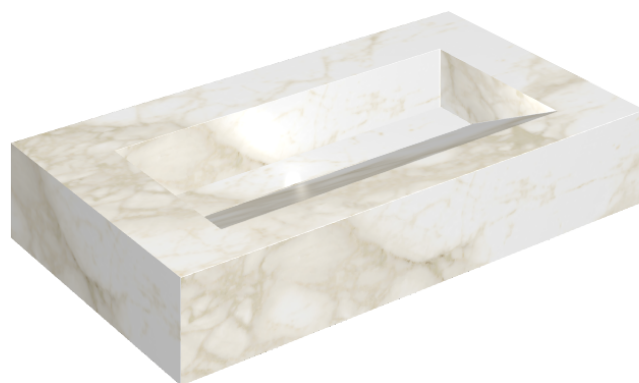

ИЗДЕЛИЕ С ВЫБРАННЫМИ ВАМИ ПАРАМЕТРАМИ.

Артикул:

620810000011

Fly Evo

Раковина 90

Облицовка изделия

Этернум Каррара
Натуральный

Цвета и другие эстетические характеристики плитки на иллюстрациях на сайте являются ориентировочными. Перед покупкой всегда смотрите образцы вживую.