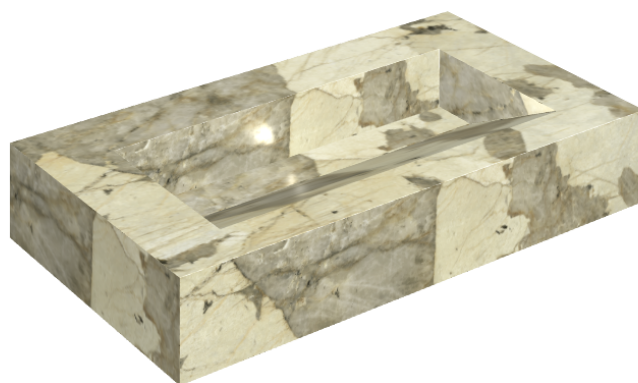

ИЗДЕЛИЕ С ВЫБРАННЫМИ ВАМИ ПАРАМЕТРАМИ.

Артикул: 620810000011

## Раковина 90

Облицовка изделия

Этернум Волкано  
Натуральный

Цвета и другие эстетические характеристики плитки на иллюстрациях на сайте являются ориентировочными. Перед покупкой всегда смотрите образцы вживую.