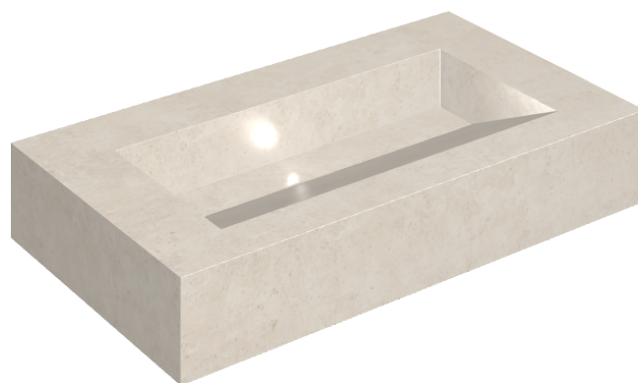

ИЗДЕЛИЕ С ВЫБРАННЫМИ ВАМИ ПАРАМЕТРАМИ.

Артикул:

620810000011

# Fly Evo

Раковина 90

Облицовка изделия

Этернум Сноу  
Натуральный

Цвета и другие эстетические характеристики плитки на иллюстрациях на сайте являются ориентировочными. Перед покупкой всегда смотрите образцы вживую.