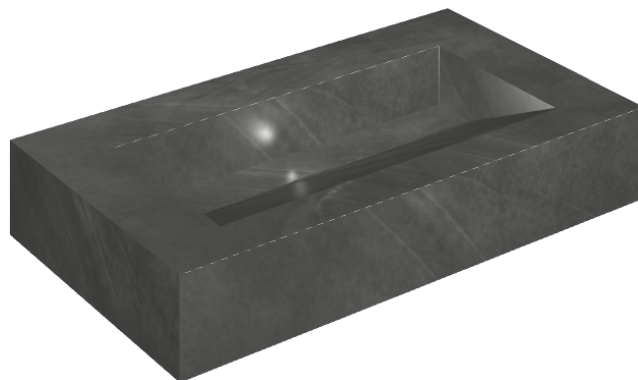

ИЗДЕЛИЕ С ВЫБРАННЫМИ ВАМИ ПАРАМЕТРАМИ.

Артикул:

620810000011

# Fly Evo

Раковина 90

Облицовка изделия

Континуум Петрол  
Натуральный

Цвета и другие эстетические характеристики плитки на иллюстрациях на сайте являются ориентировочными. Перед покупкой всегда смотрите образцы вживую.