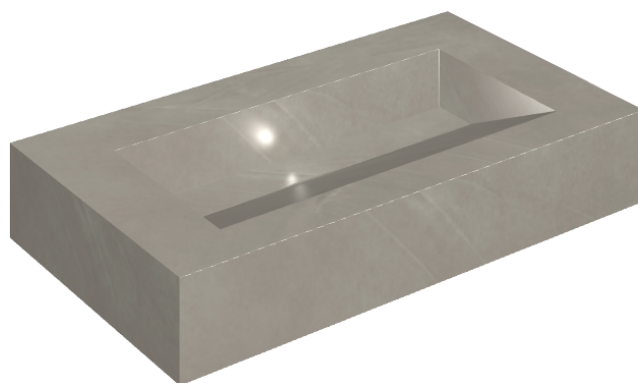

ИЗДЕЛИЕ С ВЫБРАННЫМИ ВАМИ ПАРАМЕТРАМИ.

Артикул:

620810000011

Fly Evo

Раковина 90

Облицовка изделия

Континуум Айрон
Натуральный

Цвета и другие эстетические характеристики плитки на иллюстрациях на сайте являются ориентировочными. Перед покупкой всегда смотрите образцы вживую.