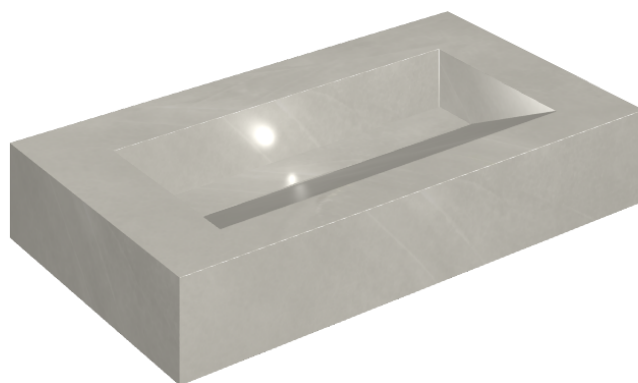

ИЗДЕЛИЕ С ВЫБРАННЫМИ ВАМИ ПАРАМЕТРАМИ.

Артикул:

620810000011

Fly Evo

Раковина 90

Облицовка изделия

Континуум Сильвер
Натуральный

Цвета и другие эстетические характеристики плитки на иллюстрациях на сайте являются ориентировочными. Перед покупкой всегда смотрите образцы вживую.