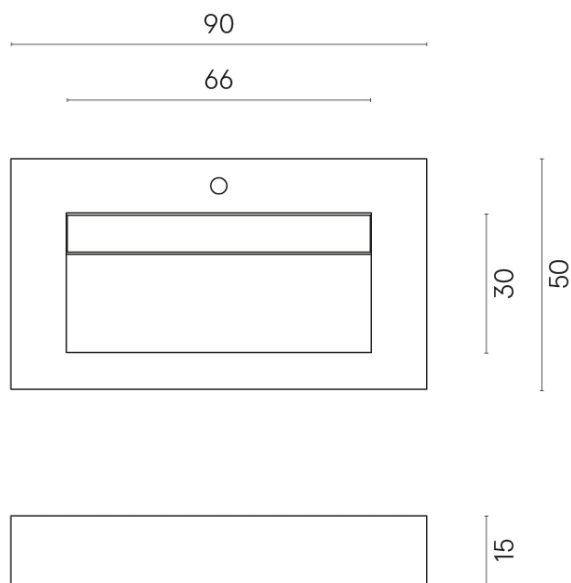

ИЗДЕЛИЕ С ВЫБРАННЫМИ ВАМИ ПАРАМЕТРАМИ.

Артикул:

620810000011

Fly Evo

Раковина 90

Облицовка изделия

Континуум Сильвер
Натуральный

Цвета и другие эстетические характеристики плитки на иллюстрациях на сайте являются ориентировочными. Перед покупкой всегда смотрите образцы вживую.