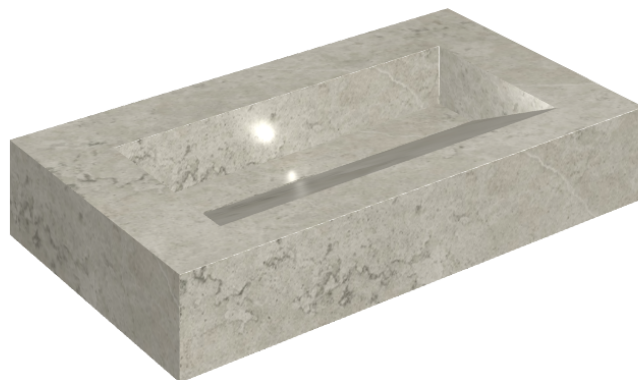

ИЗДЕЛИЕ С ВЫБРАННЫМИ ВАМИ ПАРАМЕТРАМИ.

Артикул:

620810000011

# Fly Evo

Раковина 90

Облицовка изделия

Метрополис  
Абсолют Сильвер  
Натуральный

Цвета и другие эстетические характеристики плитки на иллюстрациях на сайте являются ориентировочными. Перед покупкой всегда смотрите образцы вживую.