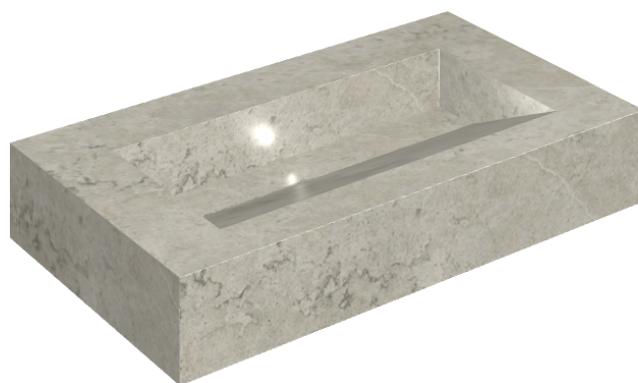

ИЗДЕЛИЕ С ВЫБРАННЫМИ ВАМИ ПАРАМЕТРАМИ.

Артикул:

620810000011

Fly Evo

Раковина 90

Облицовка изделия

Метрополис
Абсолют Сильвер
Натуральный

Цвета и другие эстетические характеристики плитки на иллюстрациях на сайте являются ориентировочными. Перед покупкой всегда смотрите образцы вживую.