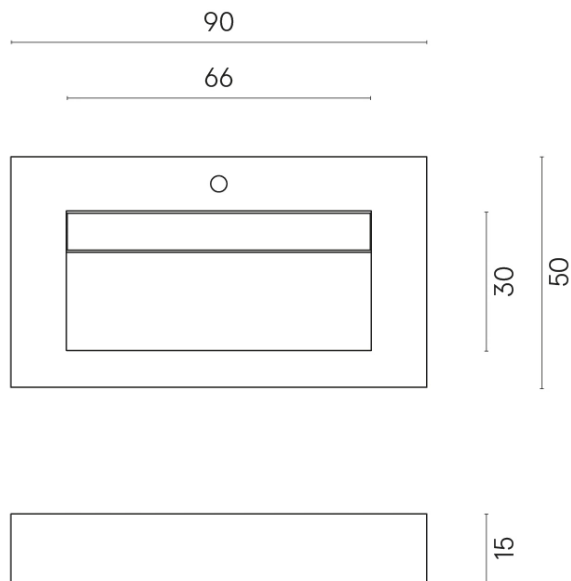

ИЗДЕЛИЕ С ВЫБРАННЫМИ ВАМИ ПАРАМЕТРАМИ.

Артикул:

620810000011

Fly Evo

Раковина 90

Облицовка изделия

Метрополис
Абсолют Сильвер
Натуральный

Цвета и другие эстетические характеристики плитки на иллюстрациях на сайте являются ориентировочными. Перед покупкой всегда смотрите образцы вживую.