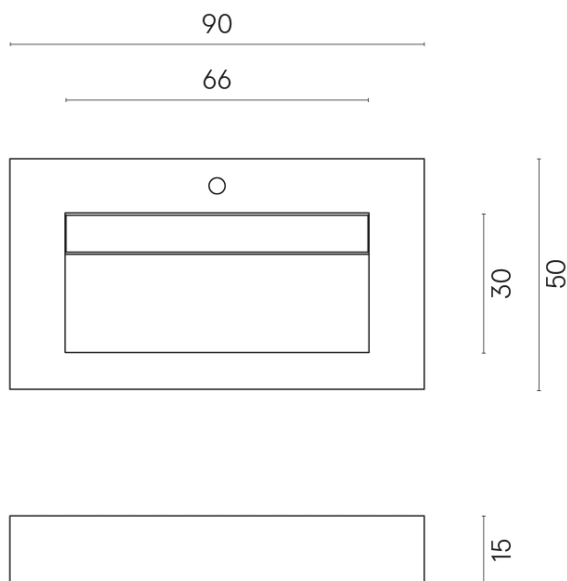

ИЗДЕЛИЕ С ВЫБРАННЫМИ ВАМИ ПАРАМЕТРАМИ.

Артикул:

620810000011

Fly Evo

Раковина 90

Облицовка изделия

Метрополис Дезерт
Беж Натуральный

Цвета и другие эстетические характеристики плитки на иллюстрациях на сайте являются ориентировочными. Перед покупкой всегда смотрите образцы вживую.