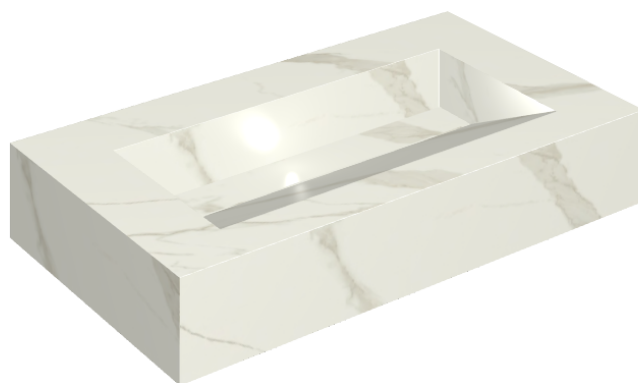

ИЗДЕЛИЕ С ВЫБРАННЫМИ ВАМИ ПАРАМЕТРАМИ.

Артикул:

620810000011

Fly Evo

Раковина 90

Облицовка изделия

Метрополис
Калакатта Голд
Натуральный

Цвета и другие эстетические характеристики плитки на иллюстрациях на сайте являются ориентировочными. Перед покупкой всегда смотрите образцы вживую.