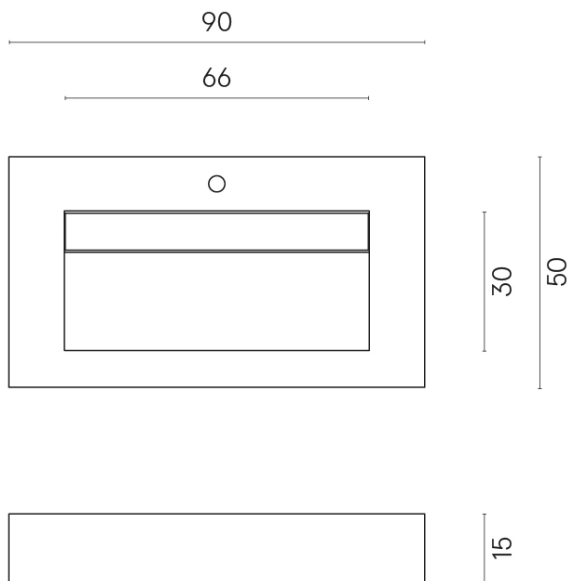

ИЗДЕЛИЕ С ВЫБРАННЫМИ ВАМИ ПАРАМЕТРАМИ.

Артикул:

620810000011

Fly Evo

Раковина 90

Облицовка изделия

Шарм Эдванс
Палиссандро Дарк
Натуральный

Цвета и другие эстетические характеристики плитки на иллюстрациях на сайте являются ориентировочными. Перед покупкой всегда смотрите образцы вживую.