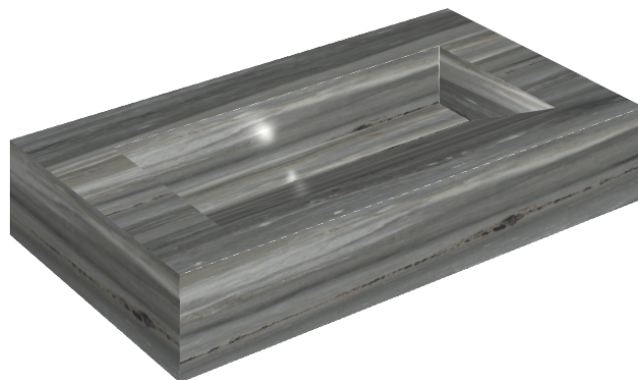

ИЗДЕЛИЕ С ВЫБРАННЫМИ ВАМИ ПАРАМЕТРАМИ.

Артикул:

620810000011

Fly Evo

Раковина 90

Облицовка изделия

Шарм Эдванс
Палиссандро Дарк
Натуральный

Цвета и другие эстетические характеристики плитки на иллюстрациях на сайте являются ориентировочными. Перед покупкой всегда смотрите образцы вживую.