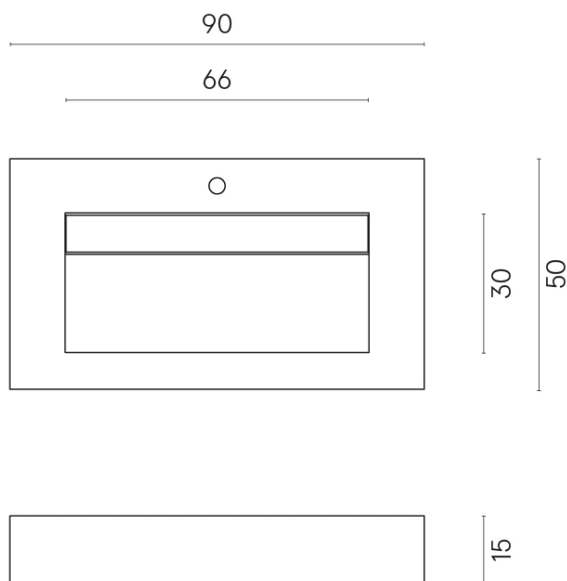

ИЗДЕЛИЕ С ВЫБРАННЫМИ ВАМИ ПАРАМЕТРАМИ.

Артикул:

620810000011

Fly Evo

Раковина 90

Облицовка изделия

Шарм Эдванс Кремо
Деликато
Натуральный

Цвета и другие эстетические характеристики плитки на иллюстрациях на сайте являются ориентировочными. Перед покупкой всегда смотрите образцы вживую.