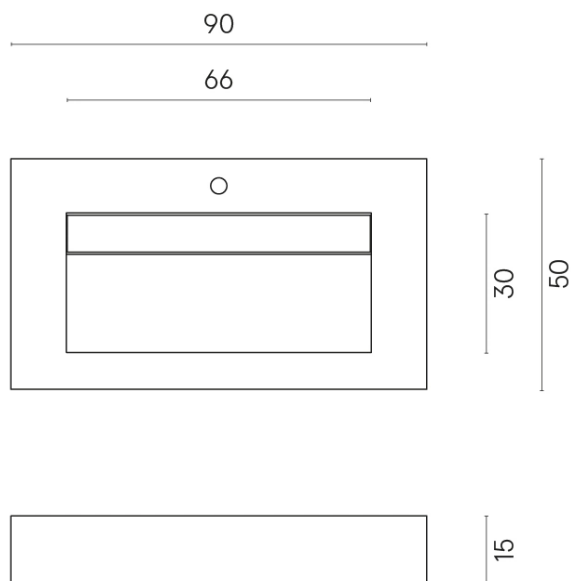

ИЗДЕЛИЕ С ВЫБРАННЫМИ ВАМИ ПАРАМЕТРАМИ.

Артикул:

620810000011

Fly Evo

Раковина 90

Облицовка изделия

Шарм Делюкс
Гриджио Оробико
Натуральный

Цвета и другие эстетические характеристики плитки на иллюстрациях на сайте являются ориентировочными. Перед покупкой всегда смотрите образцы вживую.