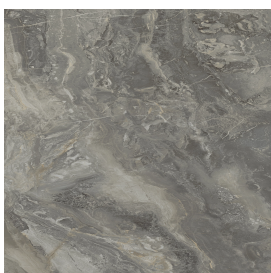

ИЗДЕЛИЕ С ВЫБРАННЫМИ ВАМИ ПАРАМЕТРАМИ.

Артикул:

620810000011

Fly Evo

Раковина 90

Облицовка изделия

Шарм Делюкс
Гриджио Оробико
Натуральный

Цвета и другие эстетические характеристики плитки на иллюстрациях на сайте являются ориентировочными. Перед покупкой всегда смотрите образцы вживую.