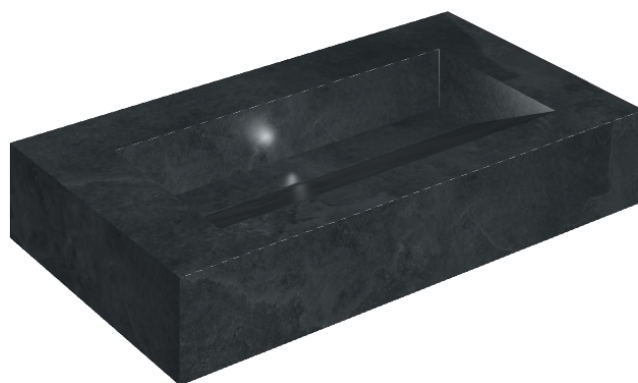

ИЗДЕЛИЕ С ВЫБРАННЫМИ ВАМИ ПАРАМЕТРАМИ.

Артикул:

620810000011

Fly Evo

Раковина 90

Облицовка изделия

Материя Титанио
Натуральный

Цвета и другие эстетические характеристики плитки на иллюстрациях на сайте являются ориентировочными. Перед покупкой всегда смотрите образцы вживую.