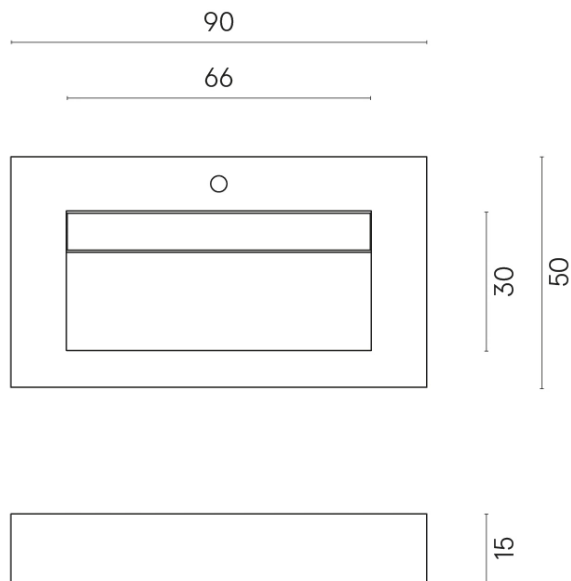

ИЗДЕЛИЕ С ВЫБРАННЫМИ ВАМИ ПАРАМЕТРАМИ.

Артикул:

620810000011

Fly Evo

Раковина 90

Облицовка изделия

Материя Титанио
Натуральный

Цвета и другие эстетические характеристики плитки на иллюстрациях на сайте являются ориентировочными. Перед покупкой всегда смотрите образцы вживую.