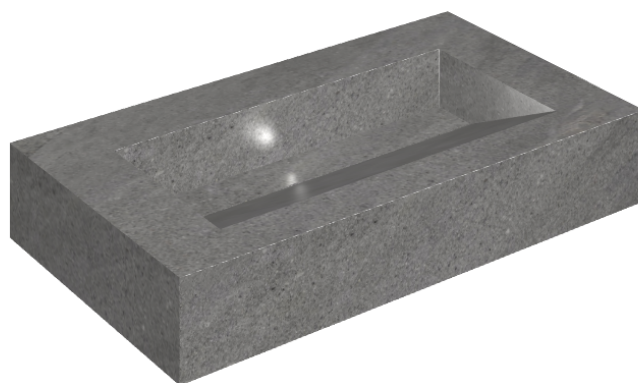

ИЗДЕЛИЕ С ВЫБРАННЫМИ ВАМИ ПАРАМЕТРАМИ.

Артикул:

620810000011

Fly Evo

Раковина 90

Облицовка изделия

Контемпора Карбон
Натуральный

Цвета и другие эстетические характеристики плитки на иллюстрациях на сайте являются ориентировочными. Перед покупкой всегда смотрите образцы вживую.