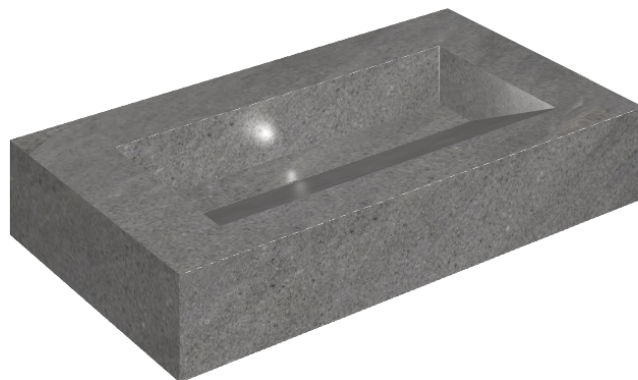

ИЗДЕЛИЕ С ВЫБРАННЫМИ ВАМИ ПАРАМЕТРАМИ.

Артикул:

620810000011

## Раковина 90

Облицовка изделия  
Контемпора Карбон  
Натуральный

Цвета и другие эстетические характеристики плитки на иллюстрациях на сайте являются ориентировочными. Перед покупкой всегда смотрите образцы вживую.