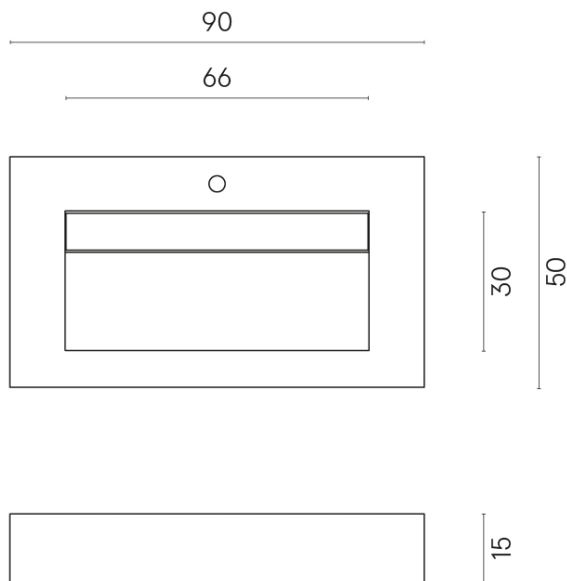

ИЗДЕЛИЕ С ВЫБРАННЫМИ ВАМИ ПАРАМЕТРАМИ.

Артикул:

620810000011

Fly Evo

Раковина 90

Облицовка изделия

Контемпора Карбон
Натуральный

Цвета и другие эстетические характеристики плитки на иллюстрациях на сайте являются ориентировочными. Перед покупкой всегда смотрите образцы вживую.