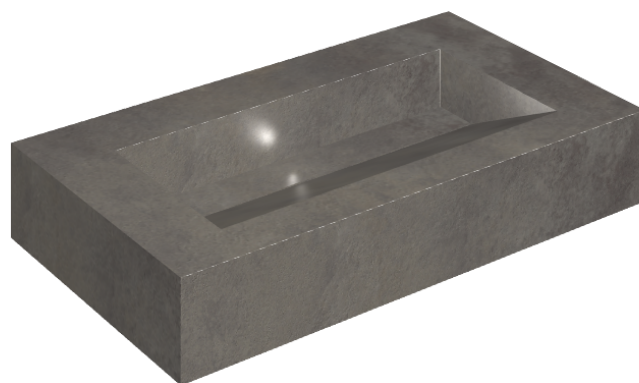

ИЗДЕЛИЕ С ВЫБРАННЫМИ ВАМИ ПАРАМЕТРАМИ.

Артикул:

620810000011

# Fly Evo

Раковина 90

Облицовка изделия

Миллениум Блэк  
Натуральный

Цвета и другие эстетические характеристики плитки на иллюстрациях на сайте являются ориентировочными. Перед покупкой всегда смотрите образцы вживую.