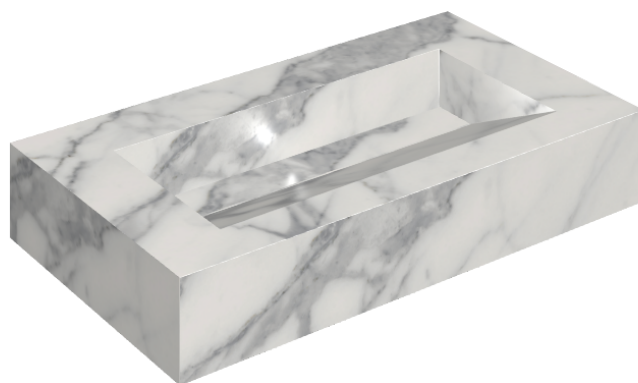

ИЗДЕЛИЕ С ВЫБРАННЫМИ ВАМИ ПАРАМЕТРАМИ.

Артикул:

620810000011

Fly Evo

Раковина 90

Облицовка изделия

Шарм Эво Статуарио
Натуральный

Цвета и другие эстетические характеристики плитки на иллюстрациях на сайте являются ориентировочными. Перед покупкой всегда смотрите образцы вживую.