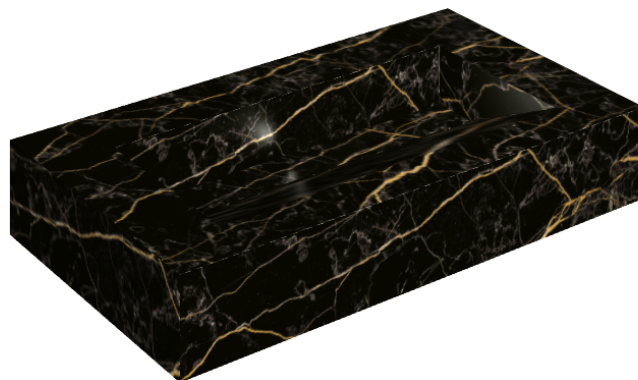

ИЗДЕЛИЕ С ВЫБРАННЫМИ ВАМИ ПАРАМЕТРАМИ.

Артикул:

620810000011

Fly Evo

Раковина 90

Облицовка изделия
Шарм Экстра Лоран
Натуральный

Цвета и другие эстетические характеристики плитки на иллюстрациях на сайте являются ориентировочными. Перед покупкой всегда смотрите образцы вживую.