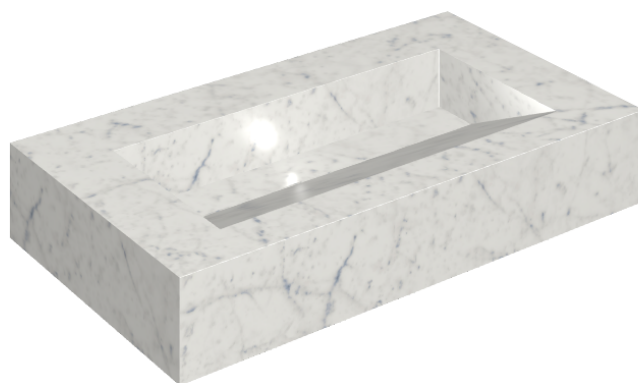

ИЗДЕЛИЕ С ВЫБРАННЫМИ ВАМИ ПАРАМЕТРАМИ.

Артикул:

620810000011

Fly Evo

Раковина 90

Облицовка изделия

Шарм Экстра
Каррара
Натуральный

Цвета и другие эстетические характеристики плитки на иллюстрациях на сайте являются ориентировочными. Перед покупкой всегда смотрите образцы вживую.