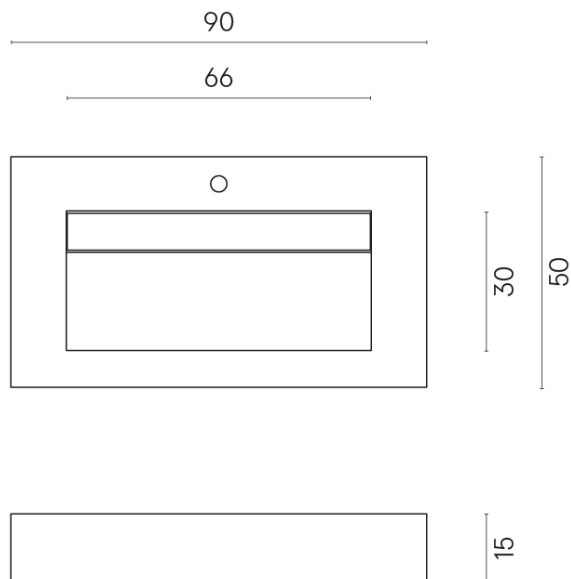

ИЗДЕЛИЕ С ВЫБРАННЫМИ ВАМИ ПАРАМЕТРАМИ.

Артикул:

620810000011

Fly Evo

Раковина 90

Облицовка изделия

Шарм Экстра Лаза
Натуральный

Цвета и другие эстетические характеристики плитки на иллюстрациях на сайте являются ориентировочными. Перед покупкой всегда смотрите образцы вживую.