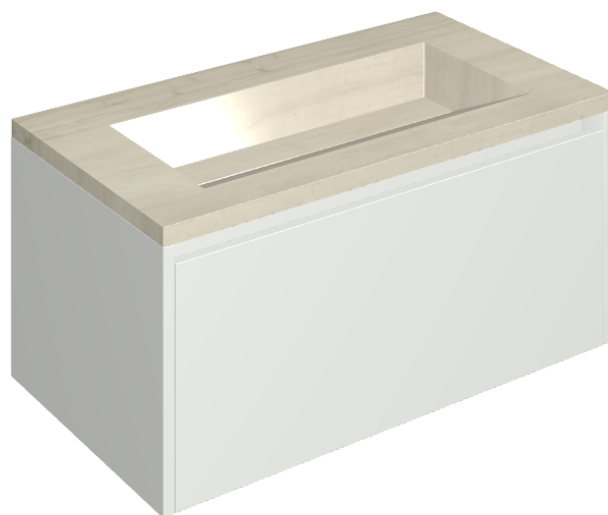

ИЗДЕЛИЕ С ВЫБРАННЫМИ ВАМИ ПАРАМЕТРАМИ.

Артикул:

620810000021

Fly Air

Раковина 90 White

Облицовка изделия

Шарм Эдванс Силк
Грэй
Патинированный

Цвета и другие эстетические характеристики плитки на иллюстрациях на сайте являются ориентировочными. Перед покупкой всегда смотрите образцы вживую.