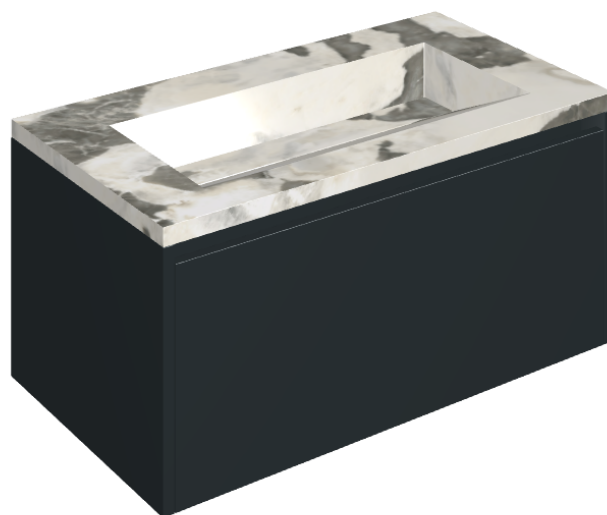

ИЗДЕЛИЕ С ВЫБРАННЫМИ ВАМИ ПАРАМЕТРАМИ.

Артикул:

620810000025

Fly Air

Раковина 90 Black

Облицовка изделия

Стелларис Довер
Лайт Натуральный

Цвета и другие эстетические характеристики плитки на иллюстрациях на сайте являются ориентировочными. Перед покупкой всегда смотрите образцы вживую.