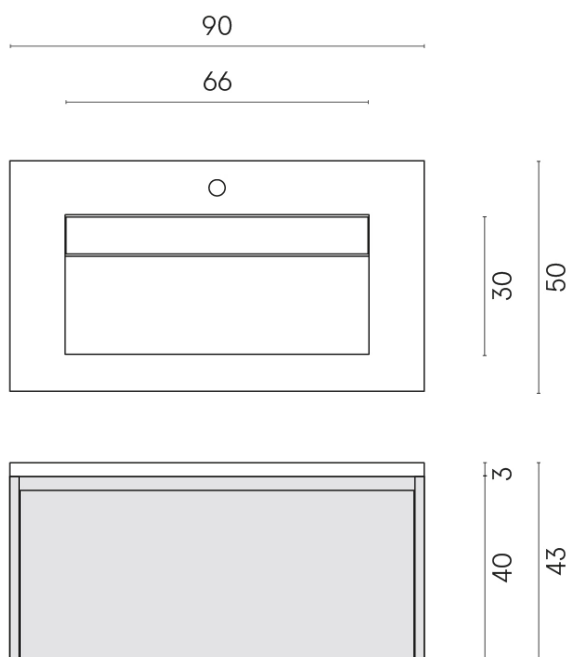

ИЗДЕЛИЕ С ВЫБРАННЫМИ ВАМИ ПАРАМЕТРАМИ.

Артикул:

620810000025

Fly Air

Раковина 90 Black

Облицовка изделия

Шарм Экстра
Силвер Натуральный

Цвета и другие эстетические характеристики плитки на иллюстрациях на сайте являются ориентировочными. Перед покупкой всегда смотрите образцы вживую.