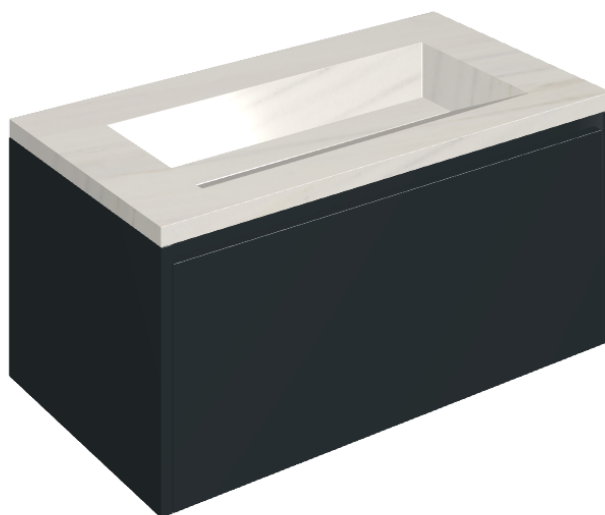

ИЗДЕЛИЕ С ВЫБРАННЫМИ ВАМИ ПАРАМЕТРАМИ.

Артикул: 620810000025

# Fly Air

Раковина 90 Black

Облицовка изделия

Шарм Экстра Лаза  
Натуральный

Цвета и другие эстетические характеристики плитки на иллюстрациях на сайте являются ориентировочными. Перед покупкой всегда смотрите образцы вживую.