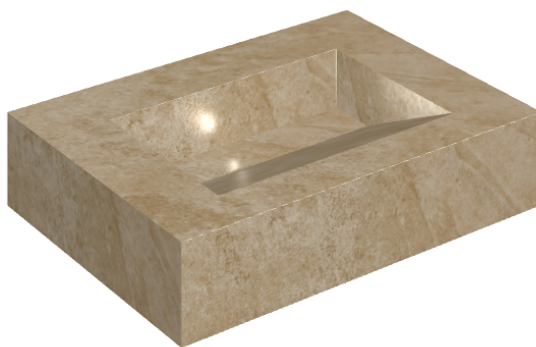

ИЗДЕЛИЕ С ВЫБРАННЫМИ ВАМИ ПАРАМЕТРАМИ.

Артикул:

620810000010

## Раковина 70

Облицовка изделия

Материя Хелио  
Патинированный

Цвета и другие эстетические характеристики плитки на иллюстрациях на сайте являются ориентировочными. Перед покупкой всегда смотрите образцы вживую.