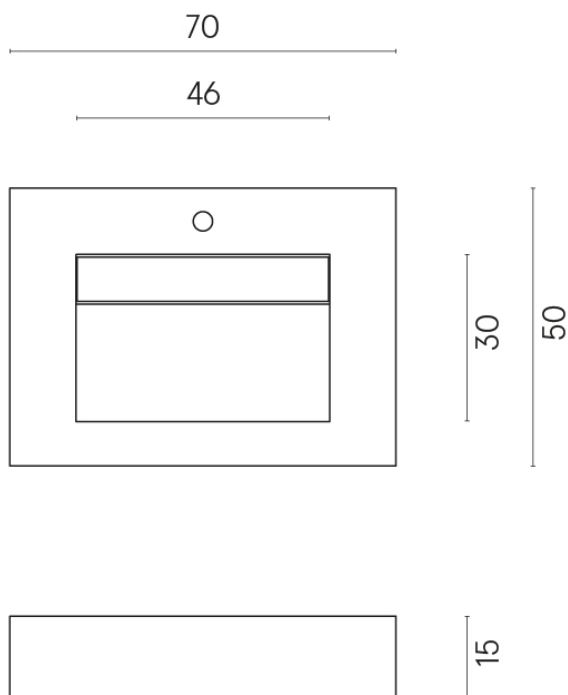

ИЗДЕЛИЕ С ВЫБРАННЫМИ ВАМИ ПАРАМЕТРАМИ.

Артикул:

620810000010

Fly Evo

Раковина 70

Облицовка изделия

Стелларис Кристал
Пьюр Натуральный

Цвета и другие эстетические характеристики плитки на иллюстрациях на сайте являются ориентировочными. Перед покупкой всегда смотрите образцы вживую.