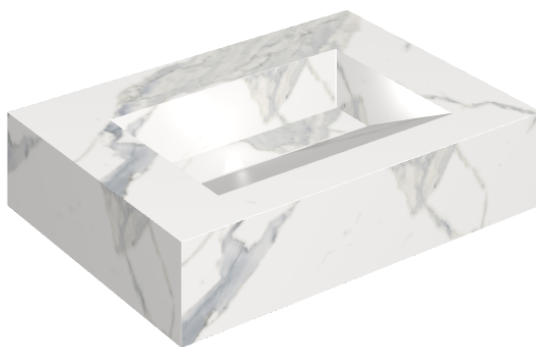

ИЗДЕЛИЕ С ВЫБРАННЫМИ ВАМИ ПАРАМЕТРАМИ.

Артикул:

620810000010

Fly Evo

Раковина 70

Облицовка изделия

Стелларис
Статуарио Уайт
Натуральный

Цвета и другие эстетические характеристики плитки на иллюстрациях на сайте являются ориентировочными. Перед покупкой всегда смотрите образцы вживую.