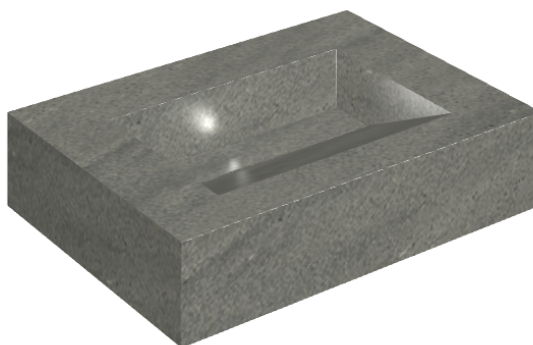

ИЗДЕЛИЕ С ВЫБРАННЫМИ ВАМИ ПАРАМЕТРАМИ.

Артикул:

620810000010

Fly Evo

Раковина 70

Облицовка изделия

Метрополис Графит
Дарк Натуральный

Цвета и другие эстетические характеристики плитки на иллюстрациях на сайте являются ориентировочными. Перед покупкой всегда смотрите образцы вживую.