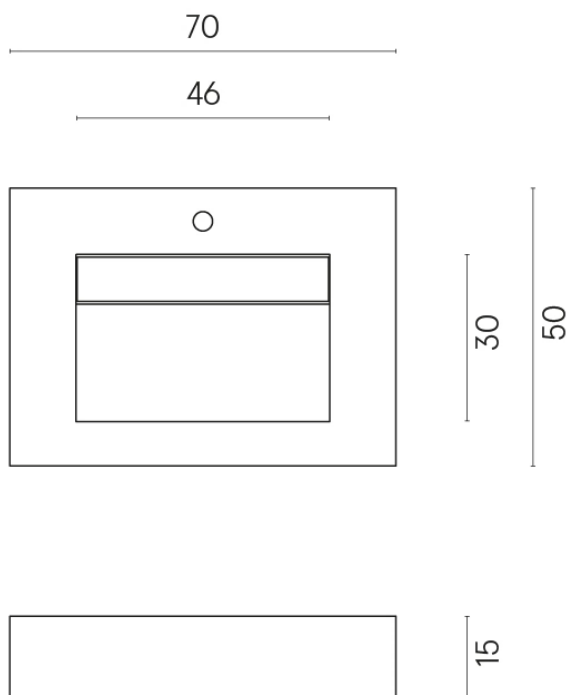

ИЗДЕЛИЕ С ВЫБРАННЫМИ ВАМИ ПАРАМЕТРАМИ.

Артикул:

620810000010

Fly Evo

Раковина 70

Облицовка изделия

Метрополис Дезерт
Беж Натуральный

Цвета и другие эстетические характеристики плитки на иллюстрациях на сайте являются ориентировочными. Перед покупкой всегда смотрите образцы вживую.