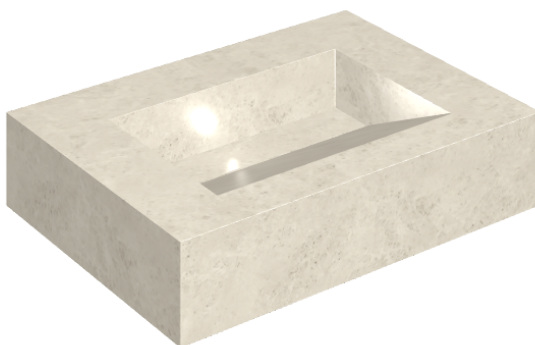

ИЗДЕЛИЕ С ВЫБРАННЫМИ ВАМИ ПАРАМЕТРАМИ.

Артикул:

620810000010

# Fly Evo

Раковина 70

Облицовка изделия

Метрополис Роял  
Айвори Натуральный

Цвета и другие эстетические характеристики плитки на иллюстрациях на сайте являются ориентировочными. Перед покупкой всегда смотрите образцы вживую.