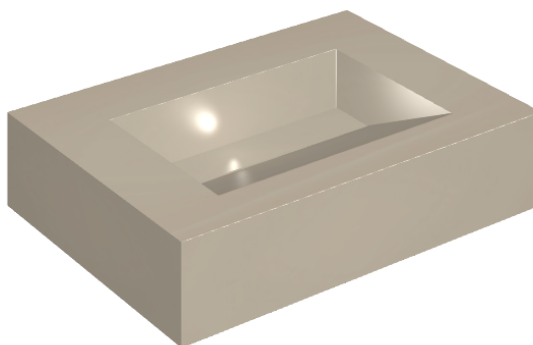

ИЗДЕЛИЕ С ВЫБРАННЫМИ ВАМИ ПАРАМЕТРАМИ.

Артикул:

620810000010

Fly Evo

Раковина 70

Облицовка изделия

Метрополис Гласс
Паудер Люкс

Цвета и другие эстетические характеристики плитки на иллюстрациях на сайте являются ориентировочными. Перед покупкой всегда смотрите образцы вживую.