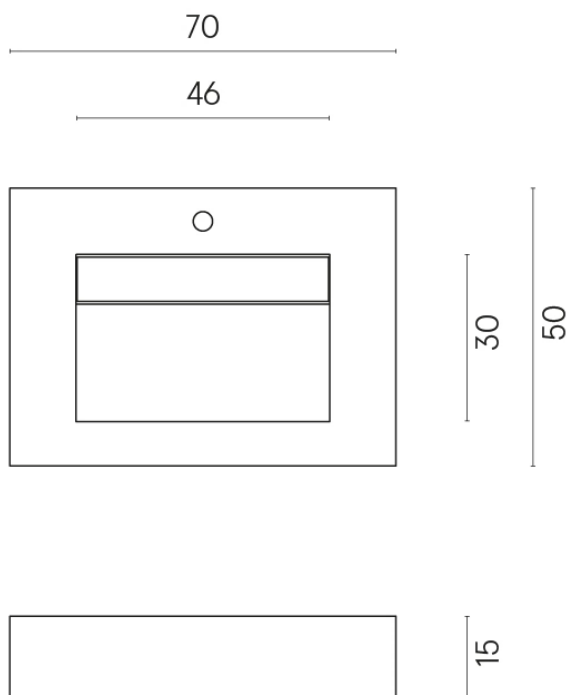

ИЗДЕЛИЕ С ВЫБРАННЫМИ ВАМИ ПАРАМЕТРАМИ.

Артикул: 620810000010

Fly Evo

Раковина 70

Облицовка изделия

Метрополис Гласс
Сэнд Люкс

Цвета и другие эстетические характеристики плитки на иллюстрациях на сайте являются ориентировочными. Перед покупкой всегда смотрите образцы вживую.