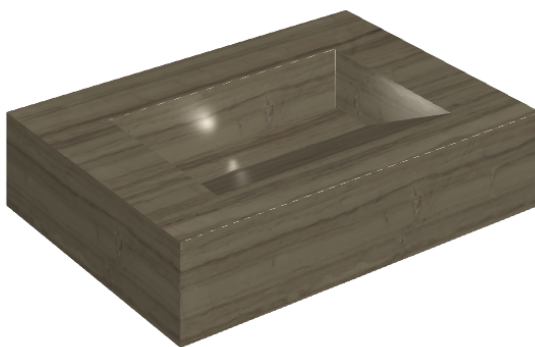

ИЗДЕЛИЕ С ВЫБРАННЫМИ ВАМИ ПАРАМЕТРАМИ.

Артикул:

620810000010

# Fly Evo

Раковина 70

Облицовка изделия

Шарм Эдванс  
Элегант Браун Люкс

Цвета и другие эстетические характеристики плитки на иллюстрациях на сайте являются ориентировочными. Перед покупкой всегда смотрите образцы вживую.