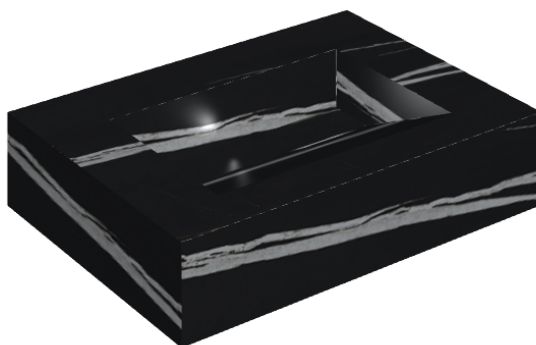

ИЗДЕЛИЕ С ВЫБРАННЫМИ ВАМИ ПАРАМЕТРАМИ.

Артикул:

620810000010

# Fly Evo

Раковина 70

Облицовка изделия

Шарм Делюкс  
Сахара Нуар  
Натуральный

Цвета и другие эстетические характеристики плитки на иллюстрациях на сайте являются ориентировочными. Перед покупкой всегда смотрите образцы вживую.