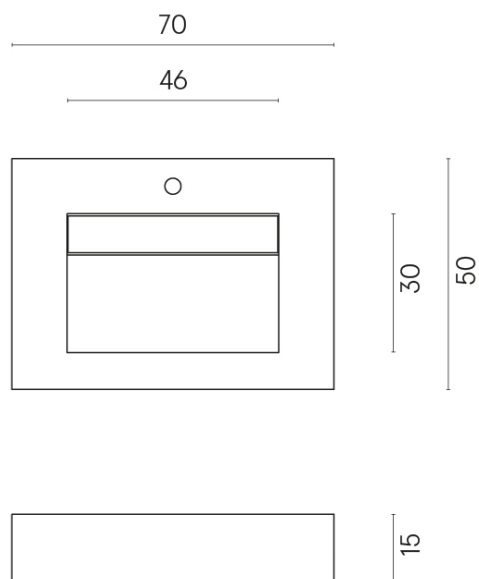

ИЗДЕЛИЕ С ВЫБРАННЫМИ ВАМИ ПАРАМЕТРАМИ.

Артикул:

620810000010

Fly Evo

Раковина 70

Облицовка изделия

Шарм Делюкс Крим
Ривер Натуральный

Цвета и другие эстетические характеристики плитки на иллюстрациях на сайте являются ориентировочными. Перед покупкой всегда смотрите образцы вживую.