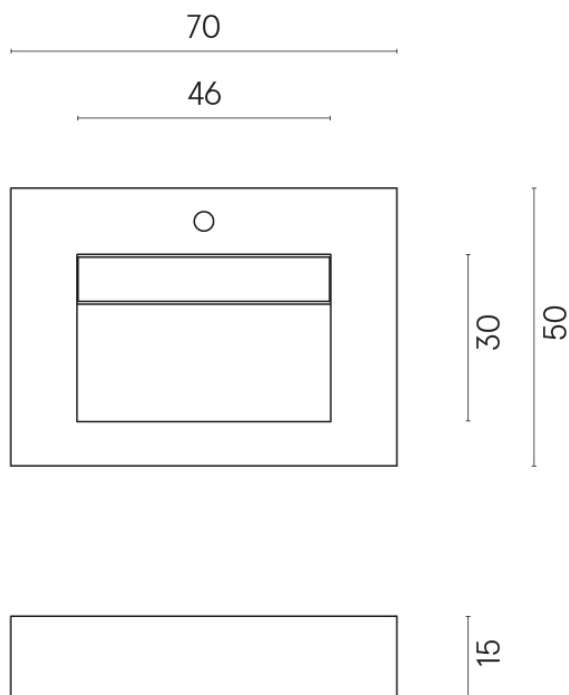

ИЗДЕЛИЕ С ВЫБРАННЫМИ ВАМИ ПАРАМЕТРАМИ.

Артикул:

620810000010

Fly Evo

Раковина 70

Облицовка изделия

Шарм Делюкс Крим
Ривер Натуральный

Цвета и другие эстетические характеристики плитки на иллюстрациях на сайте являются ориентировочными. Перед покупкой всегда смотрите образцы вживую.