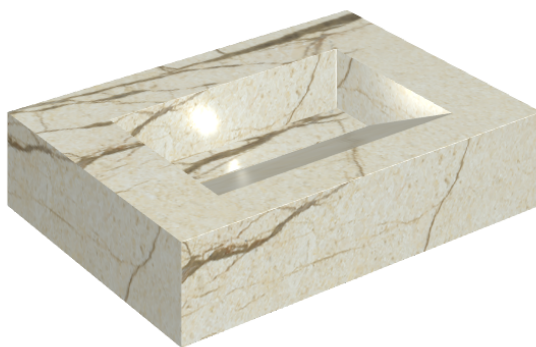

ИЗДЕЛИЕ С ВЫБРАННЫМИ ВАМИ ПАРАМЕТРАМИ.

Артикул:

620810000010

Fly Evo

Раковина 70

Облицовка изделия

Шарм Делюкс Крим
Ривер Натуральный

Цвета и другие эстетические характеристики плитки на иллюстрациях на сайте являются ориентировочными. Перед покупкой всегда смотрите образцы вживую.