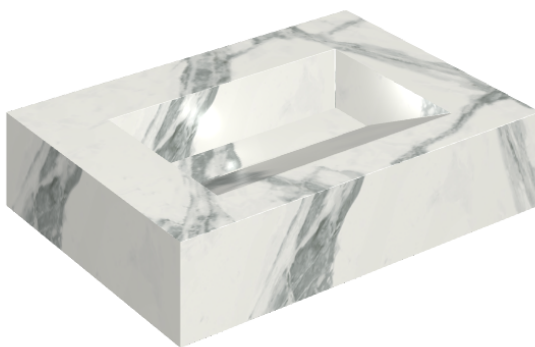

ИЗДЕЛИЕ С ВЫБРАННЫМИ ВАМИ ПАРАМЕТРАМИ.

Артикул:

620810000010

Fly Evo

Раковина 70

Облицовка изделия

Шарм Делюкс
Инвизибл Уайт
Натуральный

Цвета и другие эстетические характеристики плитки на иллюстрациях на сайте являются ориентировочными. Перед покупкой всегда смотрите образцы вживую.