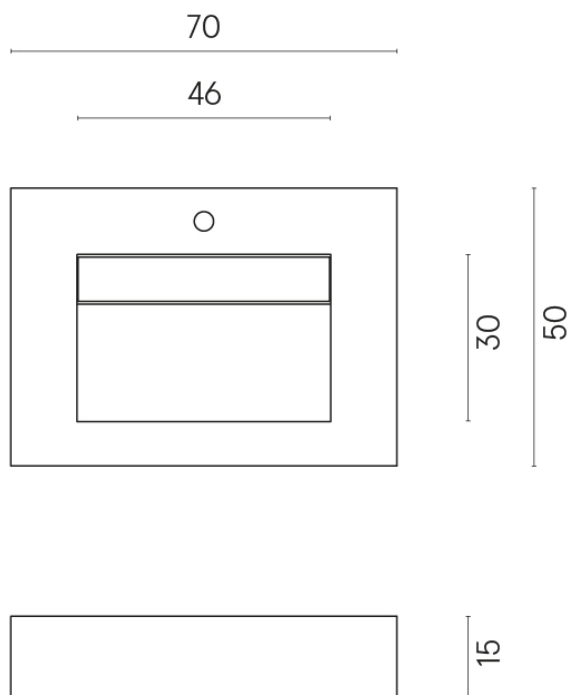

ИЗДЕЛИЕ С ВЫБРАННЫМИ ВАМИ ПАРАМЕТРАМИ.

Артикул:

620810000010

Fly Evo

Раковина 70

Облицовка изделия

Скайфолл Гриджио
Альпино
Натуральный

Цвета и другие эстетические характеристики плитки на иллюстрациях на сайте являются ориентировочными. Перед покупкой всегда смотрите образцы вживую.