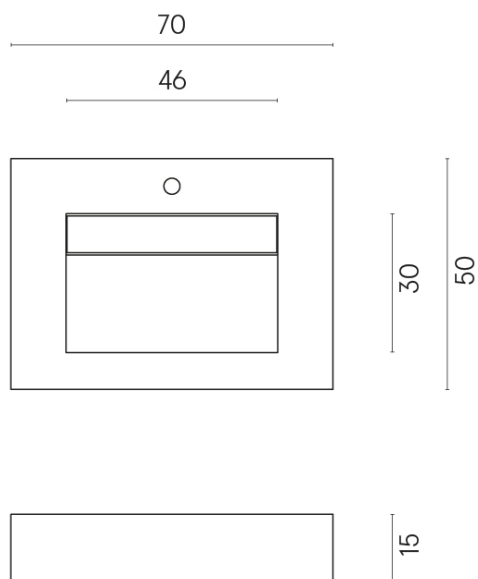

ИЗДЕЛИЕ С ВЫБРАННЫМИ ВАМИ ПАРАМЕТРАМИ.

Артикул:

620810000010

Fly Evo

Раковина 70

Облицовка изделия

Серфейс Скарлет
Патинированный

Цвета и другие эстетические характеристики плитки на иллюстрациях на сайте являются ориентировочными. Перед покупкой всегда смотрите образцы вживую.