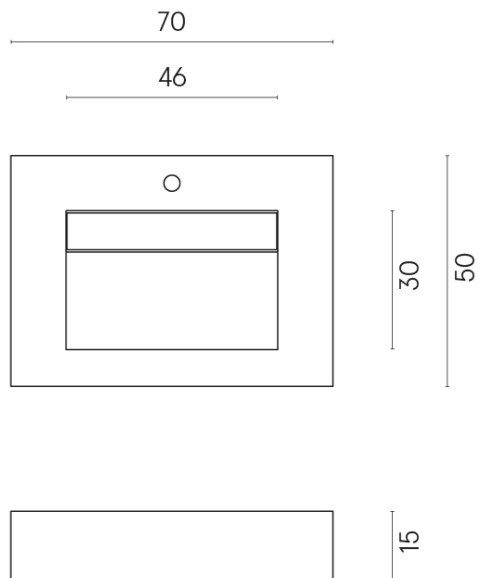

ИЗДЕЛИЕ С ВЫБРАННЫМИ ВАМИ ПАРАМЕТРАМИ.

Артикул:

620810000010

Fly Evo

Раковина 70

Облицовка изделия

Серфейс Сан
Патинированный

Цвета и другие эстетические характеристики плитки на иллюстрациях на сайте являются ориентировочными. Перед покупкой всегда смотрите образцы вживую.