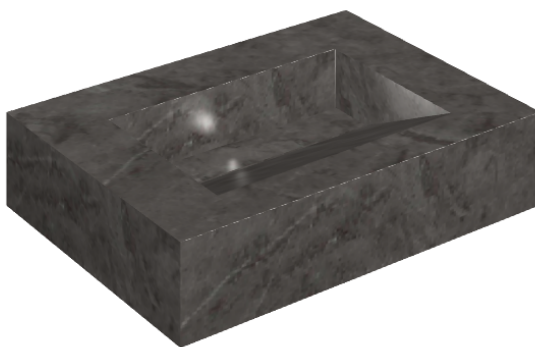

ИЗДЕЛИЕ С ВЫБРАННЫМИ ВАМИ ПАРАМЕТРАМИ.

Артикул:

620810000010

Fly Evo

Раковина 70

Облицовка изделия

Шарм Эво Антрацит
Натуральный

Цвета и другие эстетические характеристики плитки на иллюстрациях на сайте являются ориентировочными. Перед покупкой всегда смотрите образцы вживую.