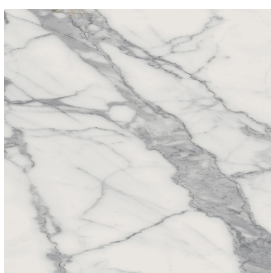

ИЗДЕЛИЕ С ВЫБРАННЫМИ ВАМИ ПАРАМЕТРАМИ.

Артикул:

620810000010

Fly Evo

Раковина 70

Облицовка изделия

Шарм Эво Статуарио
Натуральный

Цвета и другие эстетические характеристики плитки на иллюстрациях на сайте являются ориентировочными. Перед покупкой всегда смотрите образцы вживую.