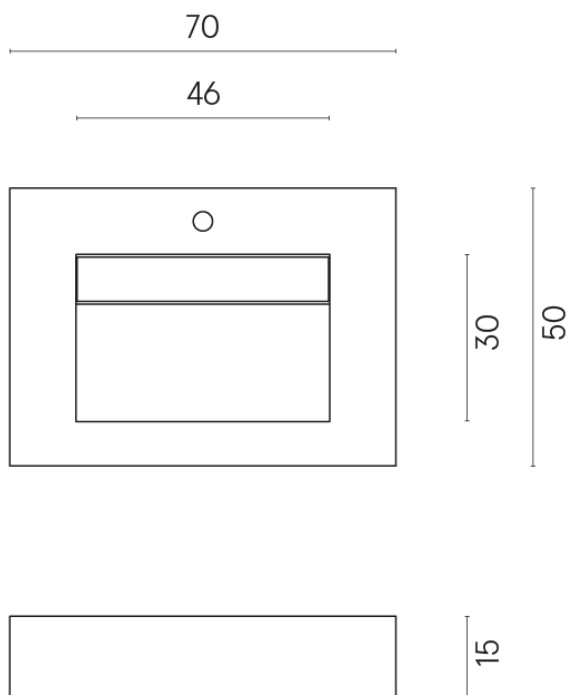

ИЗДЕЛИЕ С ВЫБРАННЫМИ ВАМИ ПАРАМЕТРАМИ.

Артикул:

620810000010

Fly Evo

Раковина 70

Облицовка изделия

Шарм Эво Статуарио
Натуральный

Цвета и другие эстетические характеристики плитки на иллюстрациях на сайте являются ориентировочными. Перед покупкой всегда смотрите образцы вживую.