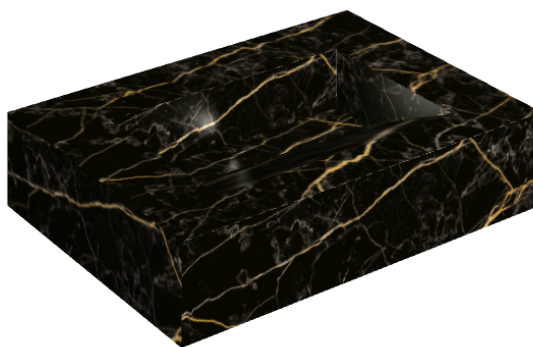

ИЗДЕЛИЕ С ВЫБРАННЫМИ ВАМИ ПАРАМЕТРАМИ.

Артикул:

620810000010

Fly Evo

Раковина 70

Облицовка изделия

Шарм Экстра Лоран
Натуральный

Цвета и другие эстетические характеристики плитки на иллюстрациях на сайте являются ориентировочными. Перед покупкой всегда смотрите образцы вживую.