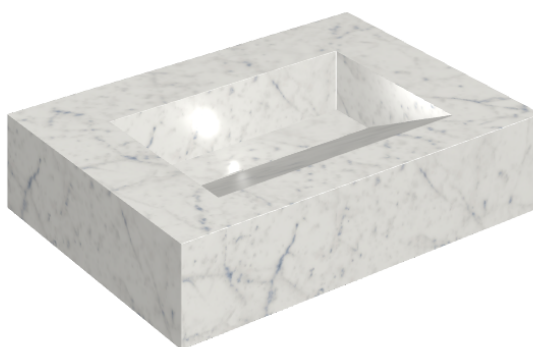

ИЗДЕЛИЕ С ВЫБРАННЫМИ ВАМИ ПАРАМЕТРАМИ.

Артикул:

620810000010

Fly Evo

Раковина 70

Облицовка изделия

Шарм Экстра
Каррара
Натуральный

Цвета и другие эстетические характеристики плитки на иллюстрациях на сайте являются ориентировочными. Перед покупкой всегда смотрите образцы вживую.