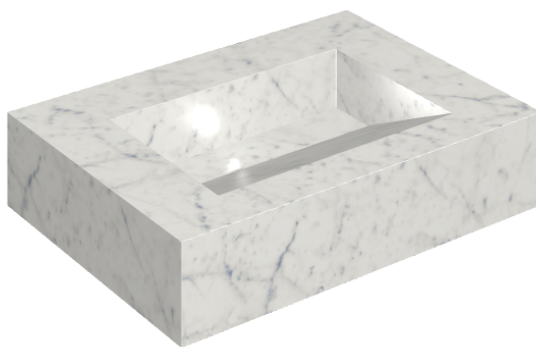

ИЗДЕЛИЕ С ВЫБРАННЫМИ ВАМИ ПАРАМЕТРАМИ.

Артикул: 620810000010

Fly Evo

Раковина 70

Облицовка изделия

Шарм Экстра
Каррара
Натуральный

Цвета и другие эстетические характеристики плитки на иллюстрациях на сайте являются ориентировочными. Перед покупкой всегда смотрите образцы вживую.