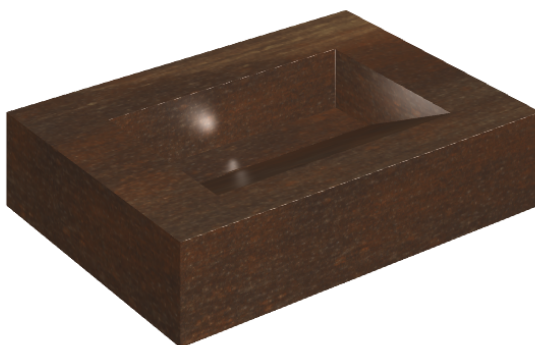

ИЗДЕЛИЕ С ВЫБРАННЫМИ ВАМИ ПАРАМЕТРАМИ.

Артикул:

620810000010

# Fly Evo

Раковина 70

Облицовка изделия

Серфейс Кортен  
Натуральный

Цвета и другие эстетические характеристики плитки на иллюстрациях на сайте являются ориентировочными. Перед покупкой всегда смотрите образцы вживую.