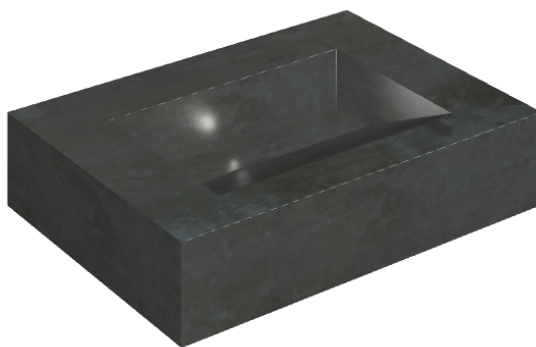

ИЗДЕЛИЕ С ВЫБРАННЫМИ ВАМИ ПАРАМЕТРАМИ.

Артикул:

620810000010

## Раковина 70

Облицовка изделия

Серфейс Стил  
Натуральный

Цвета и другие эстетические характеристики плитки на иллюстрациях на сайте являются ориентировочными. Перед покупкой всегда смотрите образцы вживую.